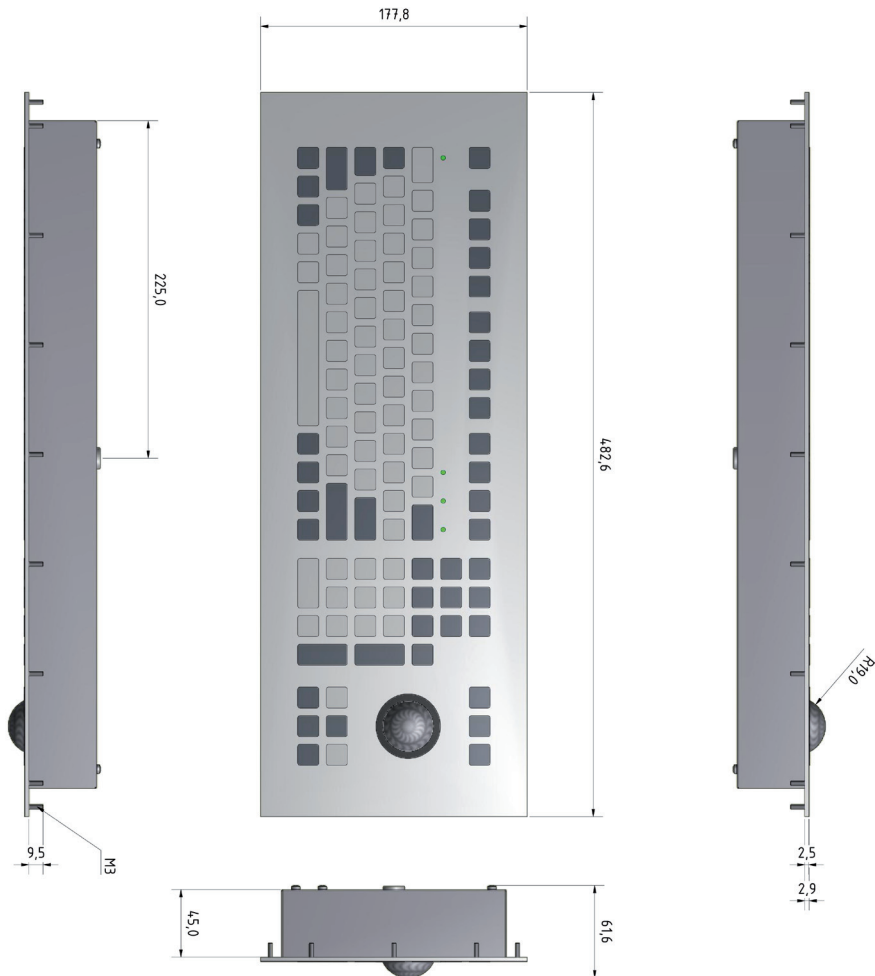

TKS-105c-TB38-MODUL

www.tks.indukey.com

Version 012011

Änderungen und Irrtümer vorbehalten! / Errors and omissions excepted