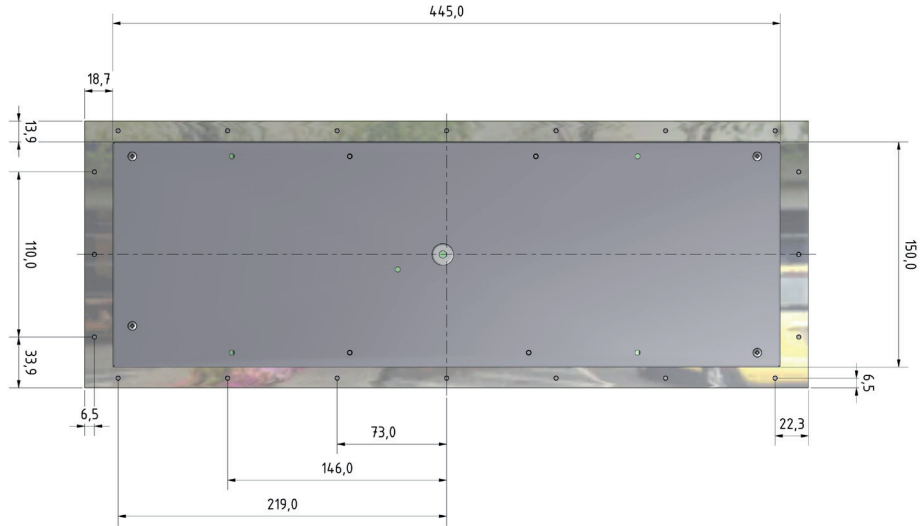

TKS-105c-TB38-MODUL

www.tks.indukey.com

Version 012011

Änderungen und Irrtümer vorbehalten! / Errors and omissions excepted